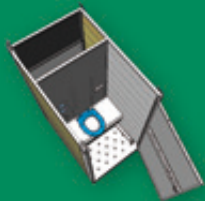

Tycoinvert

TOILETTE PUBLIQUE SÈCHE

**Modèle
Accessible
disponible**

Modèle
Standard

Cabine sanitaire autonome

Faciles à implanter, ces toilettes publiques sont particulièrement bien adaptées aux sites naturels. D'un entretien simple, elles ne nécessitent pas de raccordement.

Modèle STANDARD :
 > 1,60 m x 1,00 m
 > hauteur 2,10 m / 2,80 m installé

Modèle ACCESSIBLE :
 > 1,60 m x 2,30 m
 > hauteur 2,10 m / 2,80 m installé

Équipement standard inclus pour les deux modèles :

- > distributeur de papier double anti-vandalisme ;
- > distributeur de solution hydro-alcoolique, également protégé ;
- > petite corbeille.