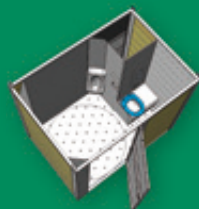

Tycoinvert

TOILETTE PUBLIQUE SÈCHE

**Modèle
Accessible
disponible**

Modèle
Standard

Cabine sanitaire autonome

Faciles à implanter, ces toilettes publiques sont particulièrement bien adaptées aux sites naturels. D'un entretien simple, elles ne nécessitent pas de raccordement.

Modèle STANDARD :
 > 1,60 m x 1,00 m
 > hauteur 2,10 m / 2,80 m installé

Modèle ACCESSIBLE :
 > 1,60 m x 2,30 m
 > hauteur 2,10 m / 2,80 m installé

Équipement standard inclus pour les deux modèles :

- > distributeur de papier double anti-vandalisme ;
- > distributeur de solution hydro-alcoolique, également protégé ;
- > petite corbeille.